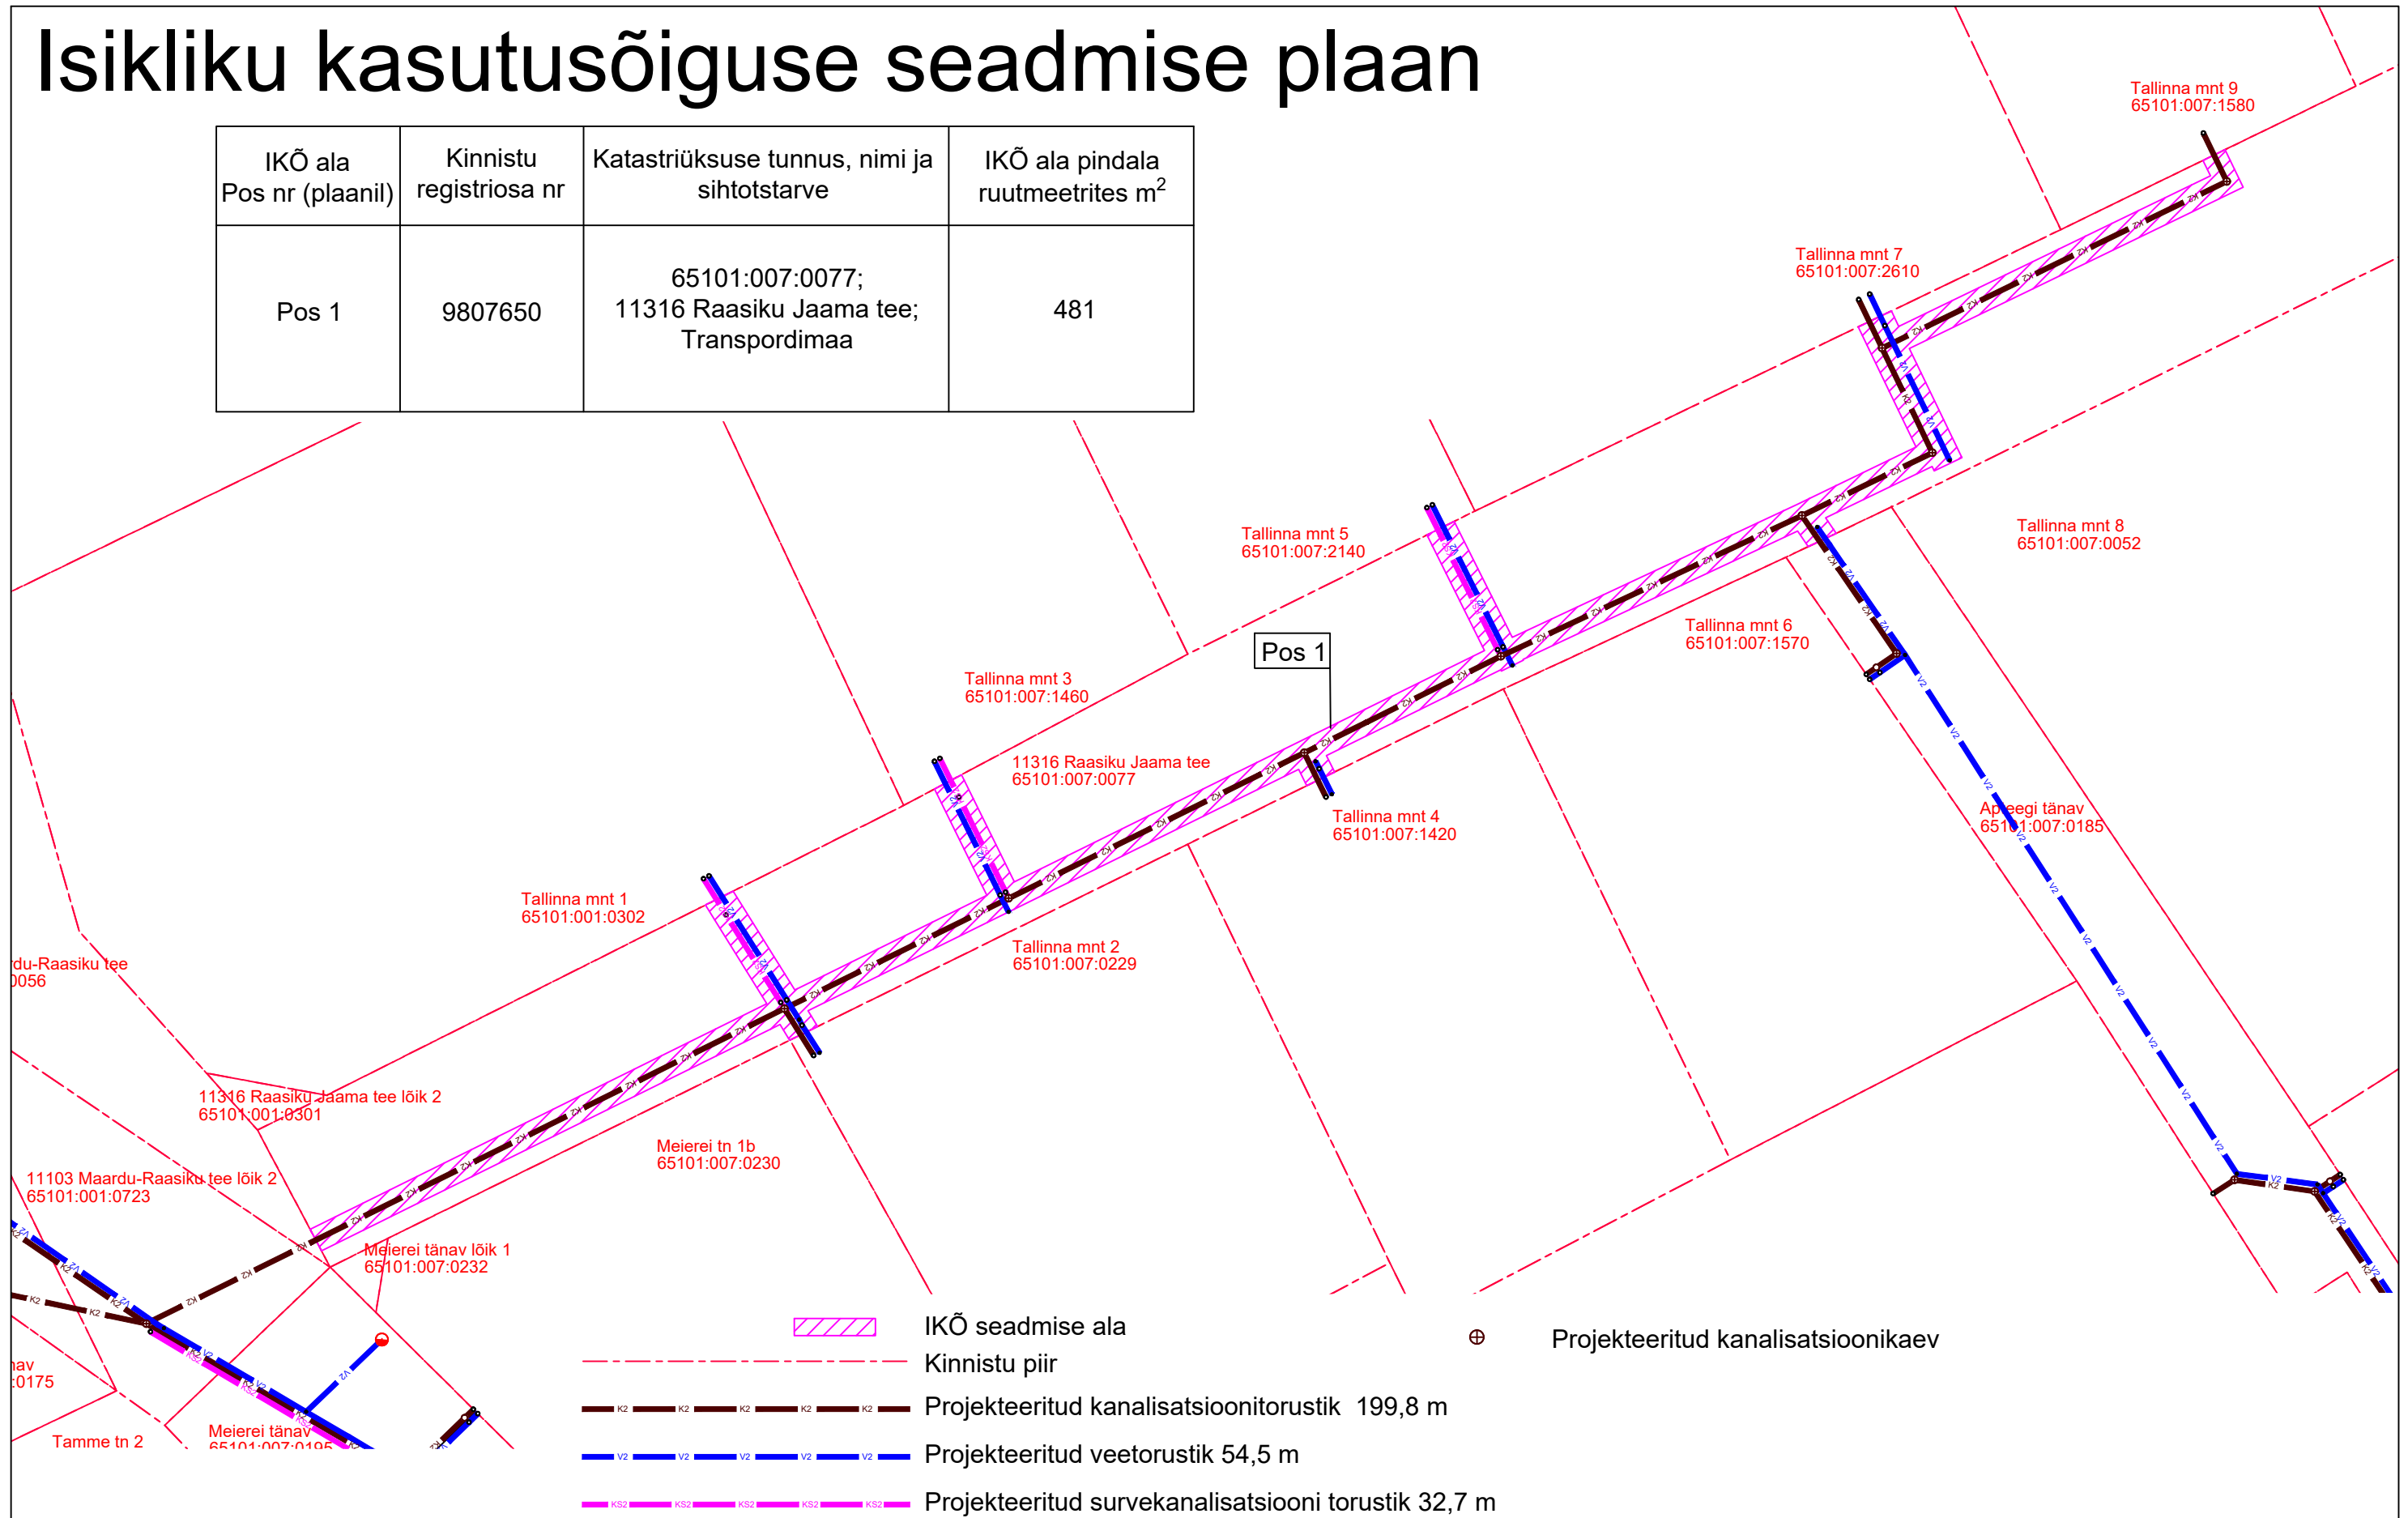

Isikliku kasutusõiguse seadmise plaan

IKÕ ala Pos nr (plaanil)	Kinnistu registriosa nr	Katastriüksuse tunnus, nimi ja sihtotstarve	IKÕ ala pindala ruutmeetrites m ²
Pos 1	9807650	65101:007:0077; 11316 Raasiku Jaama tee; Transpordimaa	481

Projekti nimi / aadress Raasiku aleviku ühisveevärgi- ja kanalisatsiooni projekteerimis-ehitustööd, Osa II			Töö nr 2024-020
Koostaja: Kert Kartau	Möötkava 1:500	Leht / formaat A3	Kuupäev 13.09.2024